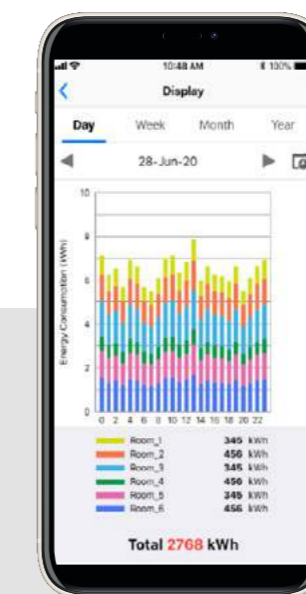

TEE ILMASTOINNISTA ÄLYKÄSTÄ

Paranna mukavuutta kotona tai poissa ollessasi

Optimoi mukavuutesi säätämällä ihanteellinen jäähdytys- tai lämmitystaso milloin tahansa - riippumatta siitä missä olet. Kun olet kotona, vaihda infrapuna-kaukosäädin intuitiiviseen älysovellukseen. Sovelluksella voit ohjata ilmastointilaitettasi ja tarkistaa lämpötilan helposti myös ollessasi liikkeellä.*

* WiFi-ohjaus on lisävaruste